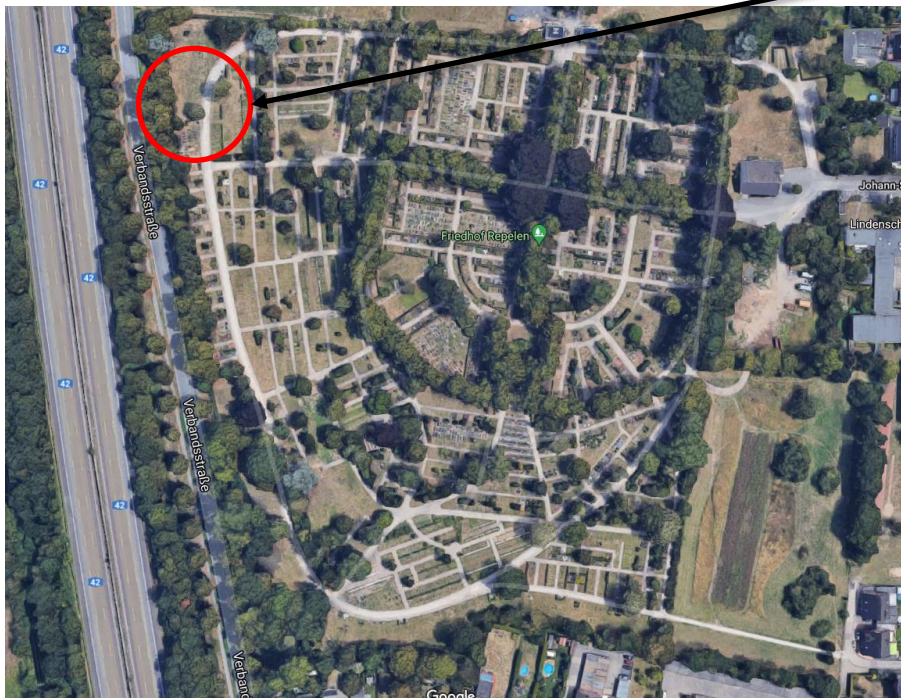

Friedhof Repelen

Geplantes Grabfeld