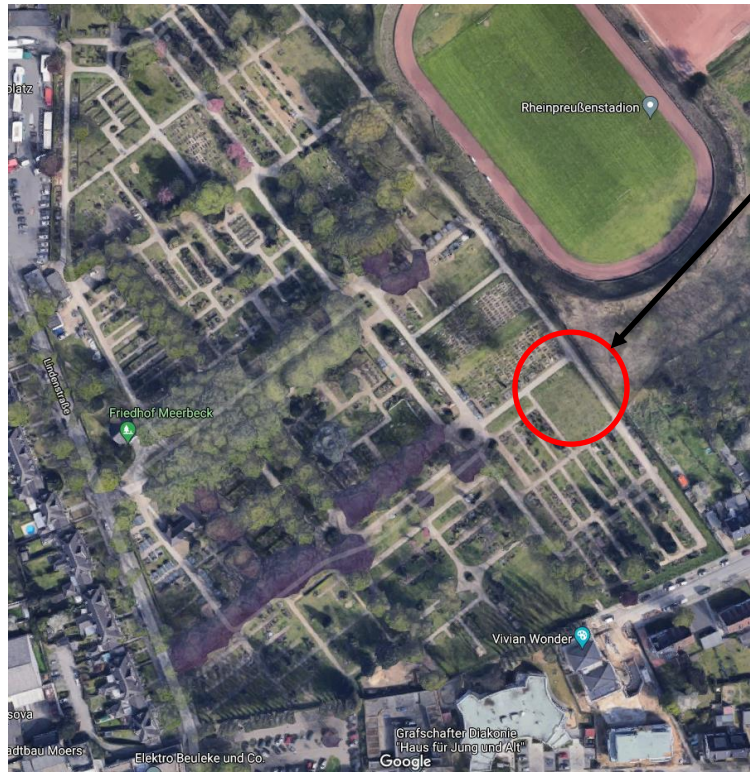

Friedhof Meerbeck

Geplantes Grabfeld