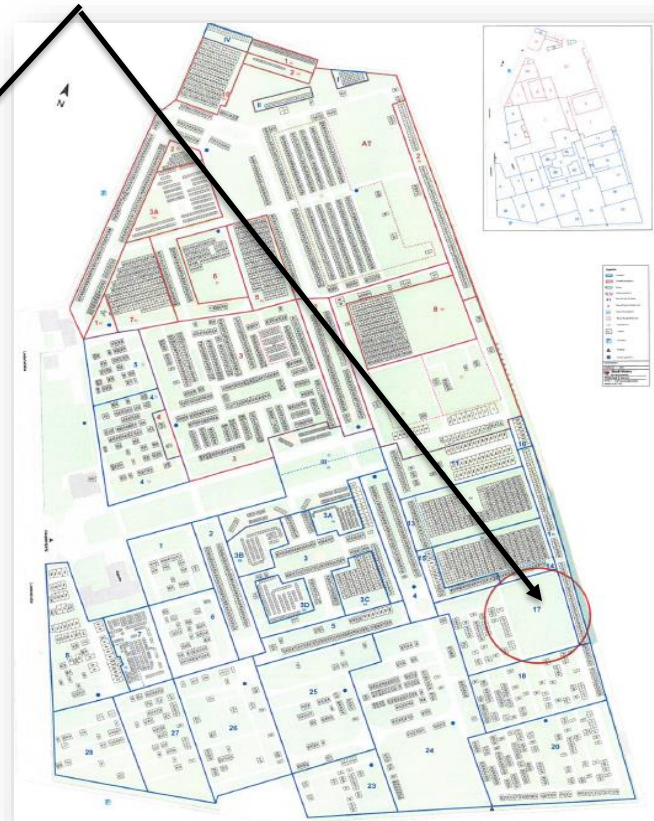

TOP 5

Herrichtung von muslimischen Grabfeldern

Heutige Situation

- **Muslimisches Grabfeld (heute);**
Hauptfriedhof
 - Seit 2005
 - Fläche: rund 3.000 qm, davon rd. 1.000 qm belegt

Bestehendes Grabfeld

Friedhof Meerbeck

Geplantes Grabfeld

Friedhof Repelen

Geplantes Grabfeld

Sezier- und Waschungsraum

- Errichtung: 1970
- Bereitstellung als Waschungs- und Abschiedsraum
- Im Jahr 2018 Schließung wegen erheblicher Mängel (Zu- und Abwasserleitungen)
- Zum Teil Probleme aufgrund übermäßiger Verschmutzungen mit erheblichem Reinigungsaufwand
- Auf Basis erster Kostenschätzung Erneuerungsaufwand von rd. 50 T €