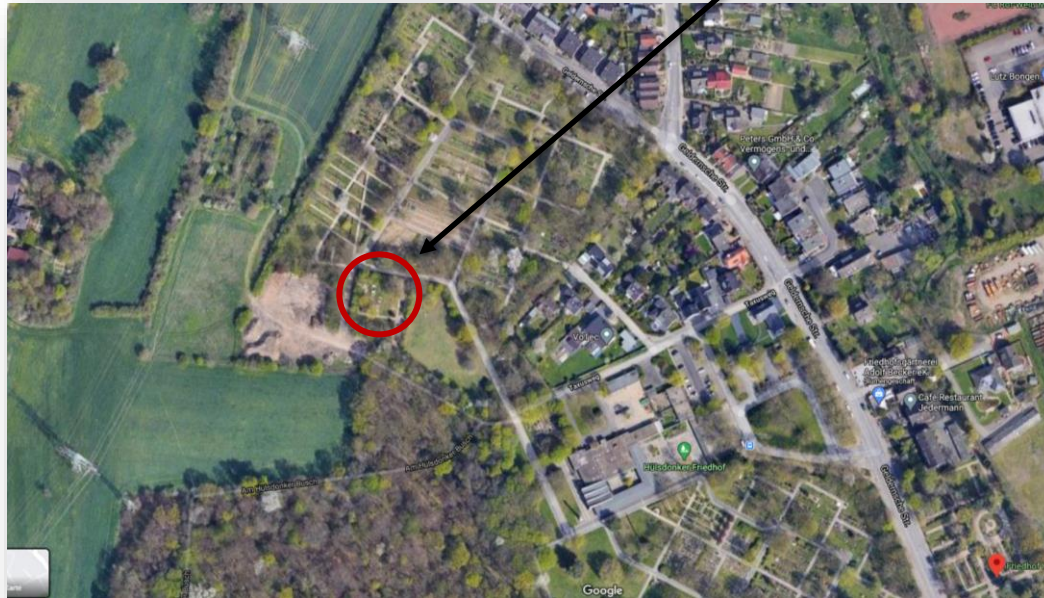

TOP 5

Herrichtung von muslimischen Grabfeldern

Heutige Situation

- **Muslimisches Grabfeld (heute);**
Hauptfriedhof
 - Seit 2005
 - Fläche: rund 3.000 qm, davon rd. 1.000 qm belegt

Bestehendes Grabfeld

Friedhof Meerbeck

Geplantes Grabfeld

Friedhof Repelen

Geplantes Grabfeld

Sezier- und Waschungsraum

- Errichtung: 1970
- Bereitstellung als Waschungs- und Abschiedsraum
- Im Jahr 2018 Schließung wegen erheblicher Mängel (Zu- und Abwasserleitungen)
- Zum Teil Probleme aufgrund übermäßiger Verschmutzungen mit erheblichem Reinigungsaufwand
- Auf Basis erster Kostenschätzung Erneuerungsaufwand von rd. 50 T €