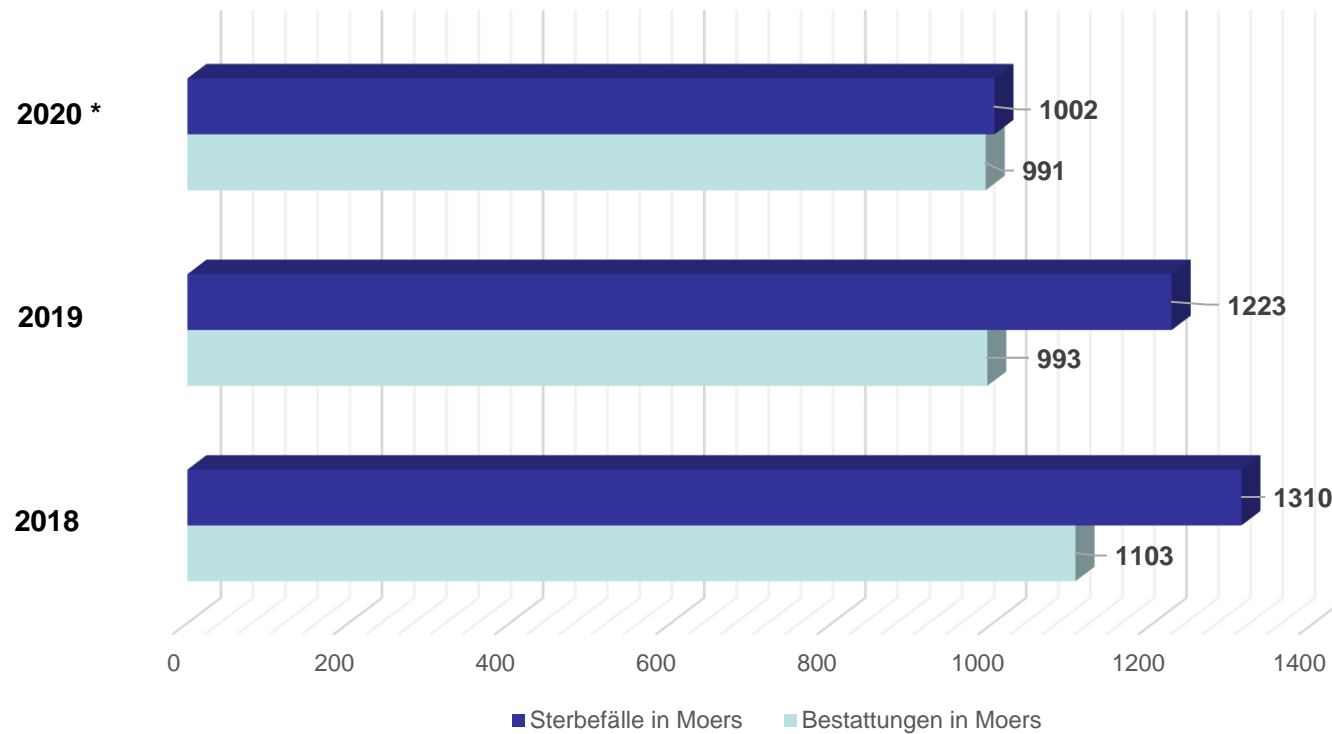

Friedhofskonzept

- Aktuelle Statistiken
- Sachstand Baumaßnahmen

Top 14 der Verwaltungsratssitzung vom 21.12.2020

Verhältnis Sterbefälle - Bestattungen

* Stand: 30.11.2020

Bestattungen und Trauerhallennutzung

* Stand: 30.11.2020

Maßnahmen 2019 - 2020

Torhäuser Friedhof Repelen

Unisex-WC Friedhof Meerbeck

Lagerplatz Friedhof Schwafheim

Unisex-WC / Sozialgebäude Friedhof Uffort

Maßnahmen 2021

Lagerplatz Friedhof Meerbeck