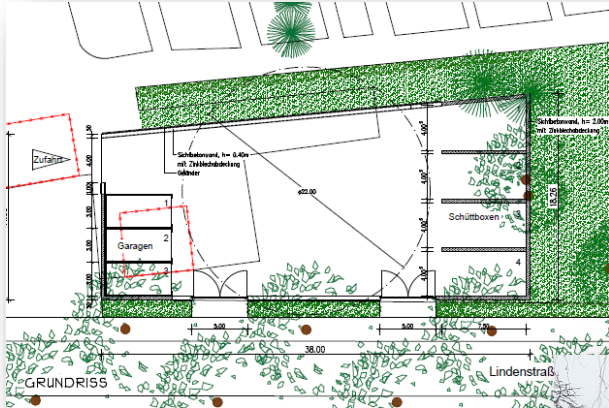

* Stand: 30.11.2020

Maßnahmen 2019 - 2020

Torhäuser Friedhof Repelen

Unisex-WC Friedhof Meerbeck

Lagerplatz Friedhof Schwafheim

Unisex-WC / Sozialgebäude Friedhof Uffort

Maßnahmen 2021

Lagerplatz Friedhof Meerbeck

Unisex-WC / Abriss Anbau Friedhof Lohmannsheide

Trauerhalle Friedhof Lohmannsheide

**Vielen Dank für
Ihre Aufmerksamkeit**