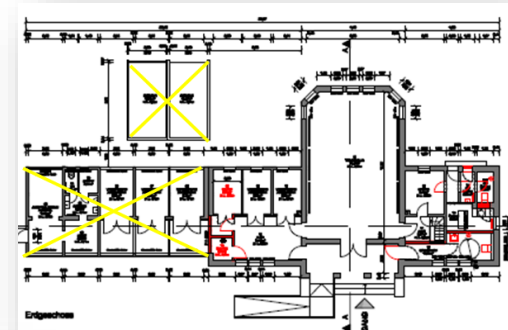

* Stand: 30.11.2020

Maßnahmen 2019 - 2020

Torhäuser Friedhof Repelen

Unisex-WC Friedhof Meerbeck

Lagerplatz Friedhof Schwafheim

Unisex-WC / Sozialgebäude Friedhof Uffort

Maßnahmen 2021

Lagerplatz Friedhof Meerbeck