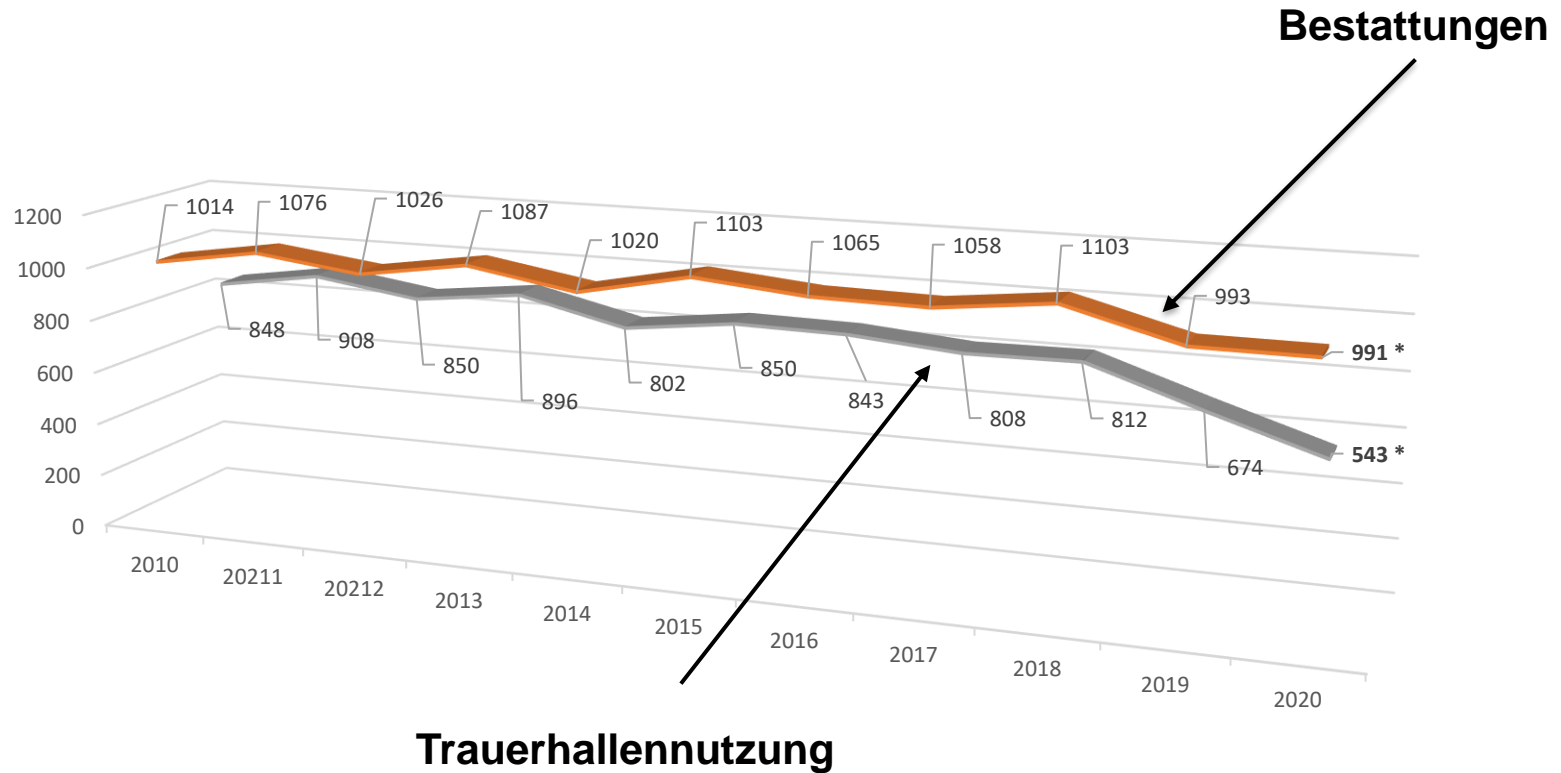

Friedhofskonzept

- Aktuelle Statistiken
- Sachstand Baumaßnahmen

Top 14 der Verwaltungsratssitzung vom 21.12.2020

Verhältnis Sterbefälle - Bestattungen

* Stand: 30.11.2020

Bestattungen und Trauerhallennutzung

* Stand: 30.11.2020

Maßnahmen 2019 - 2020

Torhäuser Friedhof Repelen

Unisex-WC Friedhof Meerbeck

Lagerplatz Friedhof Schwafheim

Unisex-WC / Sozialgebäude Friedhof Uffort

Maßnahmen 2021

Lagerplatz Friedhof Meerbeck